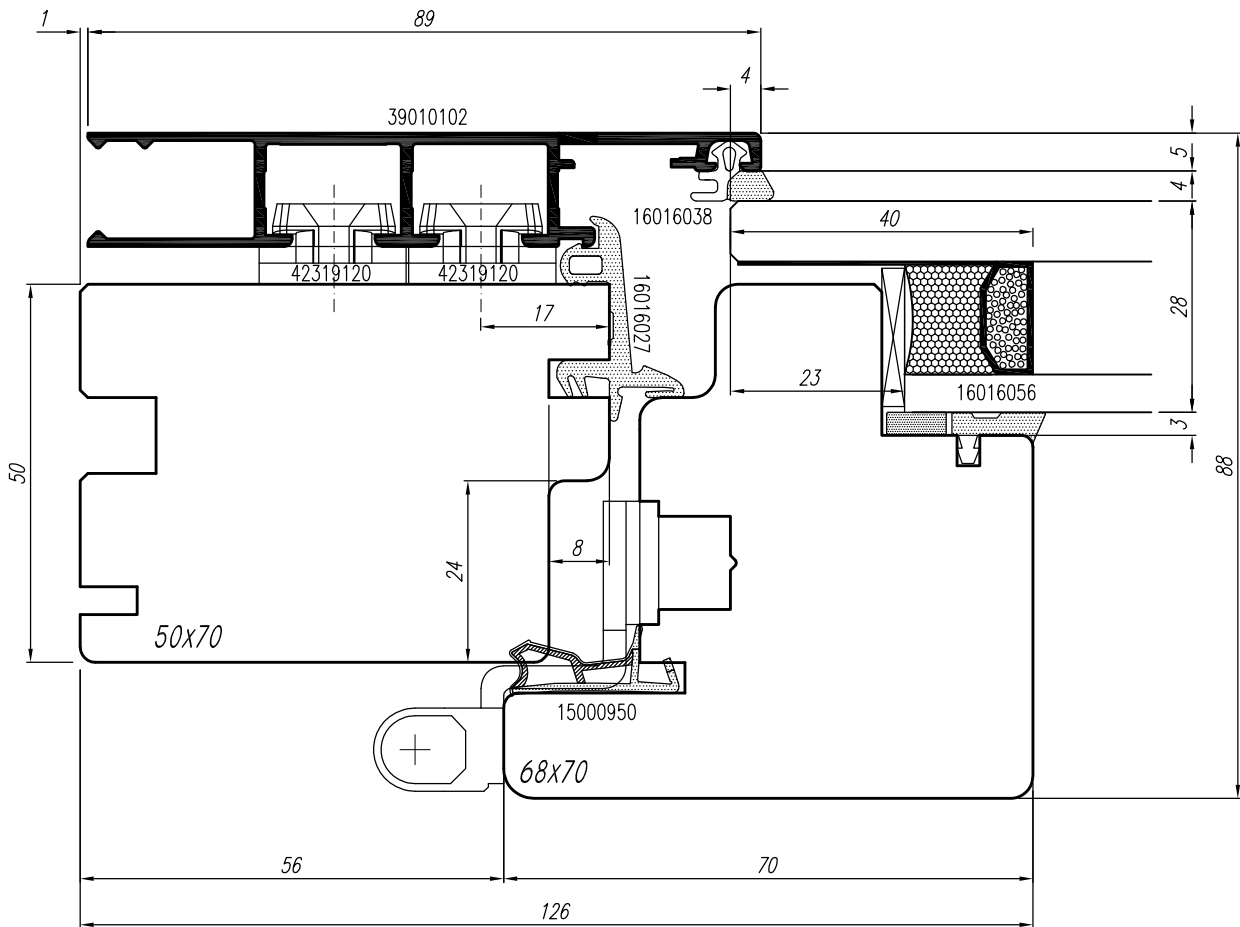

CARPINTERÍA CLAUDIO, S. L.

ORIZÓN – NAVA 33529

TELÉFONO Y FAX: 985 71 60 00

alberto@carpinteriaclaudio.es - claudio@carpinteriaclaudio.es

VENTANA MADERA ALUMINIO MODELO “ASTRO 11”

- Se admite cualquier tipo de madera para el interior tanto en macizo como en laminado.
- Barnizado interior en cualquier tono, poliuretano, lacado...
- Aluminio disponible en todos los colores.
- Sección madera marco: 70 x 49
- Sección madera hoja: 70 x 69 mm
- Perfil aluminio recto. La parte exterior de la hoja es todo vidrio y cierra contra el perfil del marco.
- Vidrio de 28 mm.
- 3 juntas de goma en todo el perímetro.

Imagen 1. Cara interior en madera de ventana modelo Astro 11

Imagen 2. Cara exterior en aluminio de ventana modelo Astro 11

Imagen 3. Cara exterior en aluminio de ventana modelo Astro 11

astro 11

SINDRÁN
PRECISIÓN EN LA HERRAMIENTA

ESCALA 1:1

- (E) Sección vertical y horizontal
- (F) Section verticale et horizontale
- (I) Sezione verticale e orizzontale

astro 11

SINDRÁN

PRECISIÓN EN LA HERRAMIENTA

ESCALA 1:1

- (E) Sección horizontal cierre central
- (F) Section horizontale montant centrale
- (I) Sezione orizzontale snodo centrale