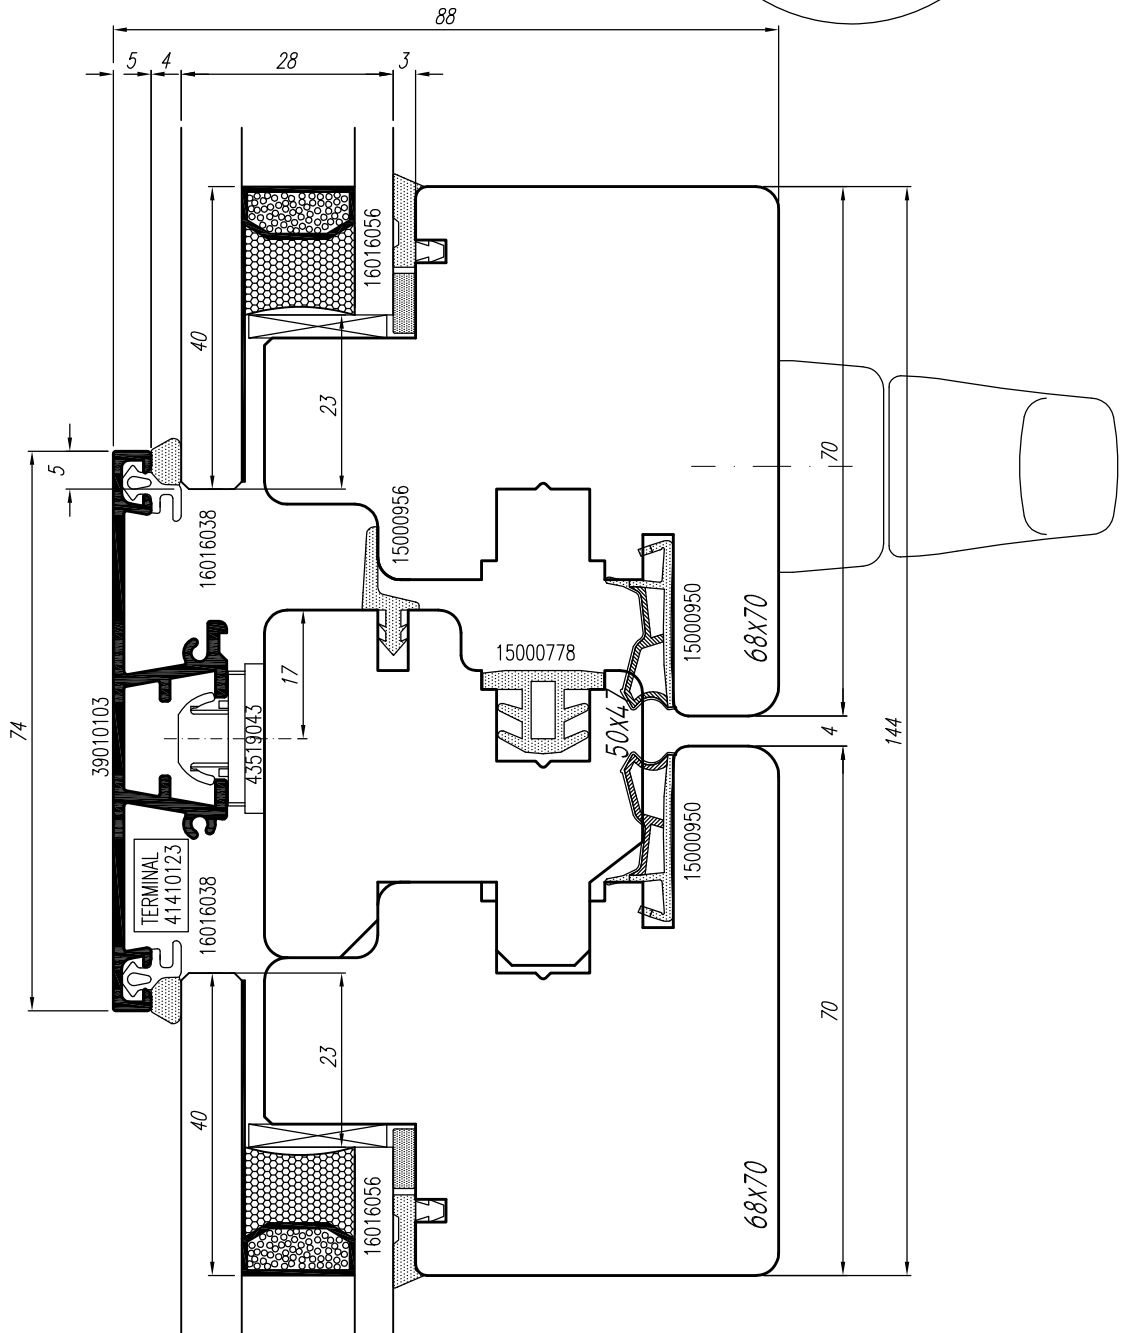

CARPINTERÍA CLAUDIO, S. L.

ORIZÓN – NAVA 33529

TELÉFONO Y FAX: 985 71 60 00

alberto@carpinteriaclaudio.es - claudio@carpinteriaclaudio.es

VENTANA MADERA ALUMINIO MODELO “ASTRO 11”

- Se admite cualquier tipo de madera para el interior tanto en macizo como en laminado.
- Barnizado interior en cualquier tono, poliuretano, lacado...
- Aluminio disponible en todos los colores.
- Sección madera marco: 70 x 49
- Sección madera hoja: 70 x 69 mm
- Perfil aluminio recto. La parte exterior de la hoja es todo vidrio y cierra contra el perfil del marco.
- Vidrio de 28 mm.
- 3 juntas de goma en todo el perímetro.

Imagen 1. Cara interior en madera de ventana modelo Astro 11

Imagen 2. Cara exterior en aluminio de ventana modelo Astro 11

Imagen 3. Cara exterior en aluminio de ventana modelo Astro 11

astro 11

SINDRÁN
PRECISIÓN EN LA HERRAMIENTA

ESCALA 1:1

- (E) Sección vertical y horizontal
- (F) Section verticale et horizontale
- (I) Sezione verticale e orizzontale

astro 11

SINDRÁN

PRECISIÓN EN LA HERRAMIENTA

ESCALA 1:1

- (E) Sección horizontal cierre central
- (F) Section horizontale montant centrale
- (I) Sezione orizzontale snodo centrale